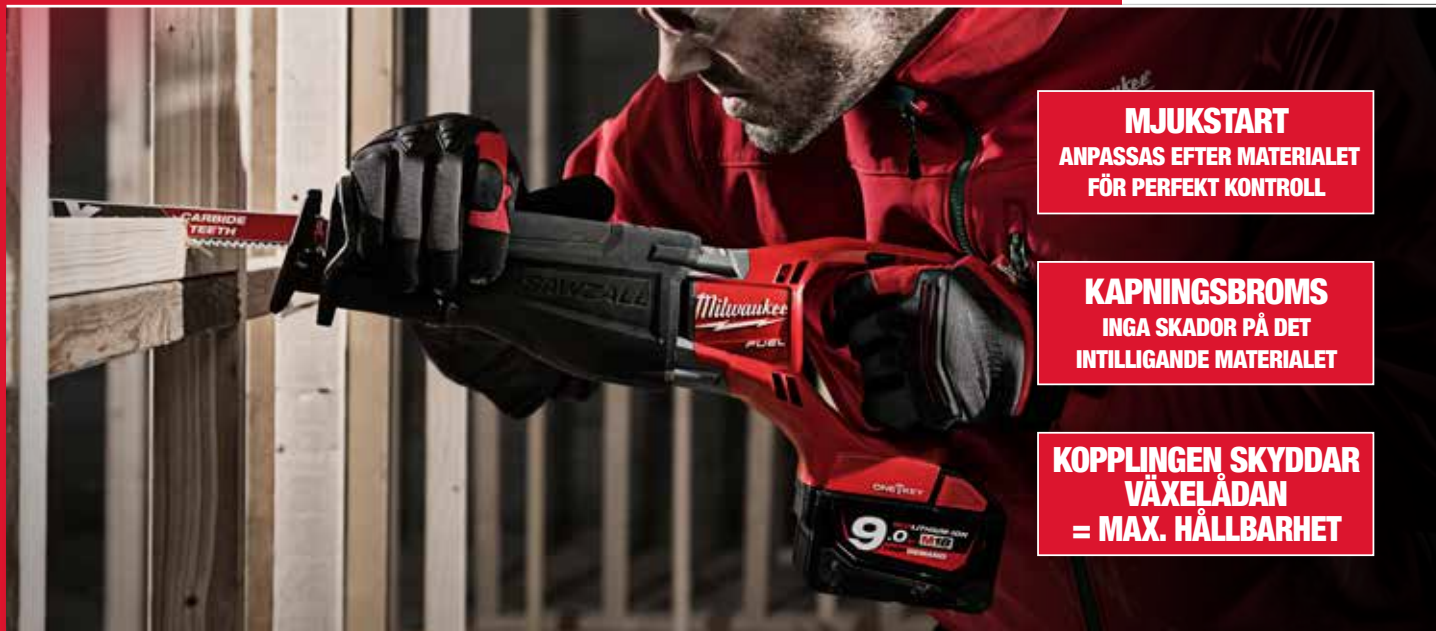

ONE-KEY™ M18 FUEL TIGERSÅG

NYHET

MJUKSTART
ANPASSAS EFTER MATERIALET
FÖR PERFEKT KONTROLL

KAPNINGSBROMS
INGA SKADOR PÅ DET
INTILLIGANDE MATERIALET

**KOPPLINGEN SKYDDAR
VÄXELÅDAN**
= MAX. HÅLLBARHET

ONE-KEY™ OPTIMERAD KAPNING

VÄLJ
MATERIAL