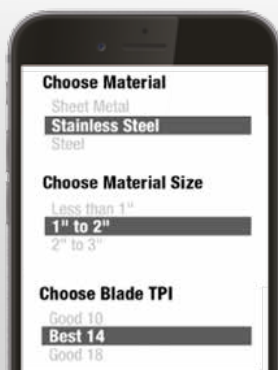

ONE-KEY™ M18 FUEL TIGERSÅG

NYHET

MJUKSTART
ANPASSAS EFTER MATERIALET
FÖR PERFEKT KONTROLL

KAPNINGSBROMS
INGA SKADOR PÅ DET
INTILLIGANDE MATERIALET

**KOPPLINGEN SKYDDAR
VÄXELÅDAN**
= MAX. HÅLLBARHET

ONE-KEY™ OPTIMERAD KAPNING

VÄLJ
MATERIAL

VÄLJ
BLAD

APPEN OPTIMERAR
INSTÄLLNINGARNA

UPP TILL 3X LÄNGRE
LIVSLÄNGD PÅ BLADET

M18 FUEL™
M/ ONE-KEY™

Antal kapningar i rostfritt stål

UPP TILL 2X SNABBARE
KAPNING

M18 FUEL™
M/ ONE-KEY™

Standard

= MAXIMAL PRODUKTIVITET