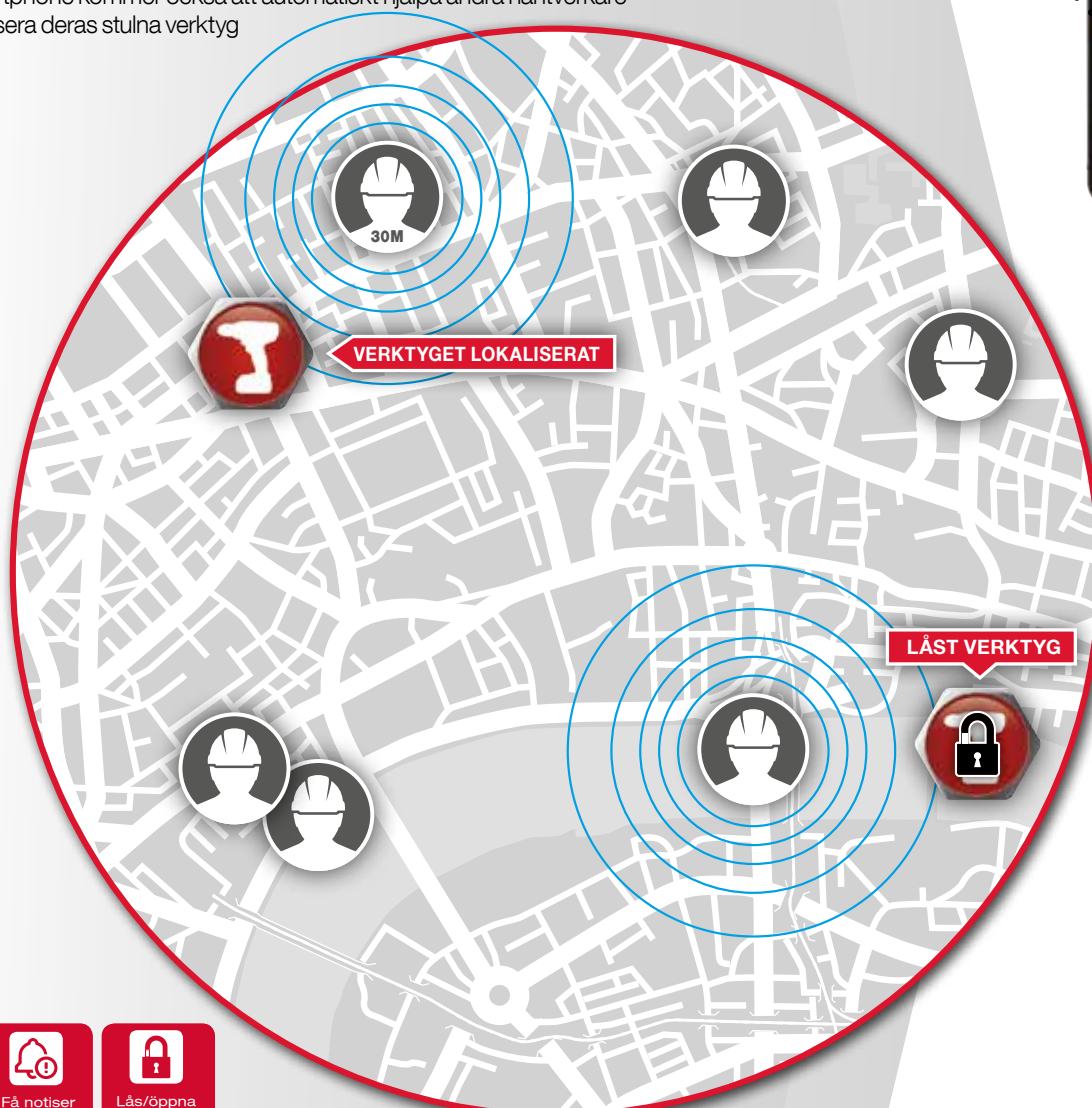

STEG
2

**REGISTRERA
DIN PROFIL**
SNABBT OCH LÄTT

STEG
3

FÄRDIG
DU ÄR NU KLAR ATT
ANVÄNDA ONE-KEY

VERKTYGSSÄKERHET

Stoppa tjuven

Få full kontroll över vem som använder och har tillgång till dina verktyg. Lås ditt verktyg om det blir stulet och få en notis skickat till dig när det är upphittat

- ✓ **LÅS DITT VERKTYG** - Lås ditt verktyg så det inte kan användas av någon annan än dig
- ✓ **NOTIS** - När en annan ONE-KEY™ användare kommer inom 30 m av ditt stulna verktyg, skickar appen ut en notis till din mobil för att göra dig uppmärksam på att ditt verktyg är lokaliserat
- ✓ **HJÄLP** - Få automatisk hjälp av andra att lokalisera ditt verktyg. Din smartphone kommer också att automatiskt hjälpa andra hantverkare att lokalisera deras stulna verktyg

NYHET

ONE-KEY TICK

**FÄST DEN PÅ VAD SOM HELST
SPÅRA VAD SOM HELST**

**KOMMER
SNART**

LOKALISERA VERKTYGET

Lokalisera ditt saknade ONE-KEY™ verktyg

När ditt verktyg har försvunnit hittar ONE-KEY™ det åt dig

- ✓ **SPÅRNING** - Har du glömt ditt verktyg? se när verktyget senast var inom 30 m räckhåll
- ✓ **VID STÖLD** - Anmäl ditt verktyg stulet så kommer appen ta hjälp av alla ONE-KEY™ användare för att lokalisera verktyget
- ✓ **SNABB** - Få en notis i mobilen när verktyget lokaliserat