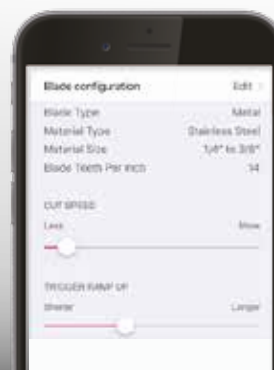

ONE-KEY™ M18 FUEL TIGERSÅG

NYHET

MJUKSTART
ANPASSAS EFTER MATERIALET
FÖR PERFEKT KONTROLL

KAPNINGSBROMS
INGA SKADOR PÅ DET
INTILLIGANDE MATERIALET

**KOPPLINGEN SKYDDAR
VÄXELÅDAN**
= MAX. HÅLLBARHET

ONE-KEY™ OPTIMERAD KAPNING

VÄLJ
MATERIAL

VÄLJ
BLAD

APPEN OPTIMERAR
INSTÄLLNINGARNA

UPP TILL 3X LÄNGRE
LIVSLÄNGD PÅ BLADET

M18 FUEL™
M/ ONE-KEY™

Antal kapningar i rostfritt stål

UPP TILL 2X SNABBARE
KAPNING

M18 FUEL™
M/ ONE-KEY™